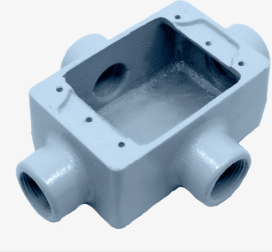

■ Mufas para Acometidas

1 1/4" y 2" Inyectadas ▶ Medidas: 1/2" hasta 4"

■ Electroregistros Rectangulares (sin tapa)

Acabado: Pintura Electroestática Termoendurecida ▶ Medidas: 1/2" hasta 1"

Tornillo para Puesta a tierra

FSX

■ Tapas para Electroregistros Rectangulares

Acabado: Pintura Electroestática Termoendurecida ▶ Inyectadas ▶ Incluyen tornillos

*Incluye Empaques y Tornillo

■ Electroregistros Ovalados

Acabado: Pintura Electroestática Termoendurecida

▶ Medidas: 1/2" hasta 4" **INYECTADOS HASTA 2"**

Puntos Críticos Reforzados

"Suficiente Espacio para Alojarse y Maniobrar Conductores y Artefactos"

Ensamble Perfecto