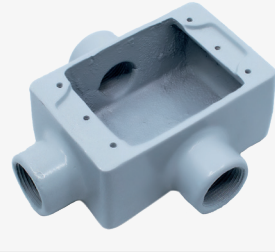

■ Mufas para Acometidas

1 1/4" y 2" Inyectadas ▶ Medidas: 1/2" hasta 4"

■ Electroregistros Rectangulares (sin tapa)

Acabado: Pintura Electroestática Termoendurecida ▶ Medidas: 1/2" hasta 1"

Tornillo para Puesta a tierra

FST

■ Tapas para Electroregistros Rectangulares

Acabado: Pintura Electroestática Termoendurecida ▶ Inyectadas ▶ Incluyen tornillos

*Incluye Empaques y Tornillo

■ Electroregistros Ovalados

Acabado: Pintura Electroestática Termoendurecida

▶ Medidas: 1/2" hasta 4" **INYECTADOS HASTA 2"**

Puntos Críticos Reforzados

"Suficiente Espacio para Alojarse y Maniobrar Conductores y Artefactos"

Ensamble Perfecto