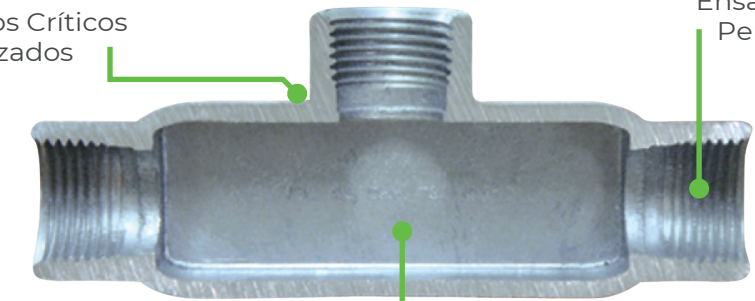

## ■ Tapas para Electroregistros Rectangulares

Acabado: Pintura Electroestática Termoendurecida ▶ Inyectadas ▶ Incluyen tornillos

\*Incluye Empaques y Tornillo

T2VC-A  
Tapa Duplex Metálica a Prueba de Interferie

## ■ Electroregistros Ovalados

Acabado: Pintura Electroestática Termoendurecida

▶ Medidas: 1/2" hasta 4" **INYECTADOS HASTA 2"**

T

LB

LR

LL

C

X

L

E

Puntos Críticos Reforzados

"Suficiente Espacio para Alojarse y Maniobrar Conductores y Artefactos"

Ensamble Perfecto

Reducción Bushing  
Medida Exterior Disponible: 3/4" Hasta 4"

Niple Cuerda Corrida  
Aluminio y Fe galvanizado

Conector Glándula

Tuerca Unión

Tapa para Base de Medición  
Compatible con Todas las Marcas de Bases

**NEWCOND**  
ESTAMOS TRABAJANDO! MR

[www.newcond.com](http://www.newcond.com)

**Mayoreo Eléctrico GS**  
S.A. de C.V.