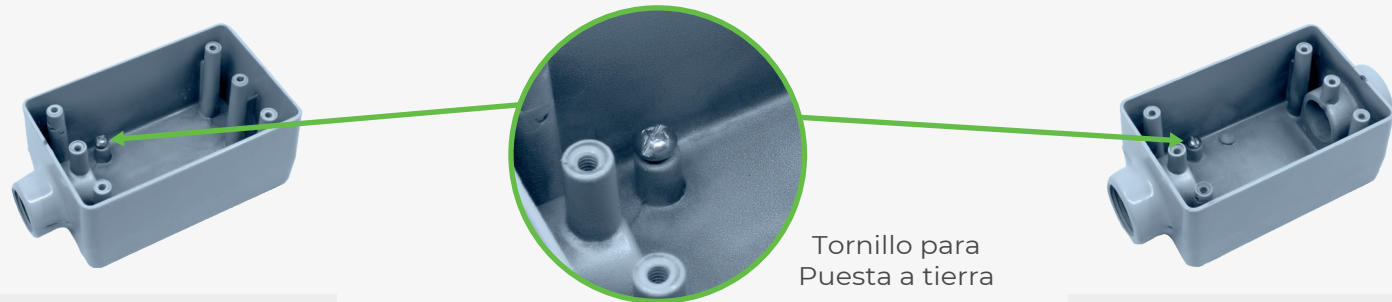

## ■ Mufas para Acometidas

1 1/4" y 2" Inyectadas ▶ Medidas: 1/2" hasta 4"

Roscada

Con Opresor

Ajuste Tipo Americano

## ■ Electroregistros Rectangulares (sin tapa)

Acabado: Pintura Electroestática Termoendurecida ▶ Medidas: 1/2" hasta 1"

Tornillo para Puesta a tierra

FS  
Inyectados 1/2", 3/4" y 1"

FSC  
Inyectados 1/2", 3/4" y 1"

## ■ Tapas para Electroregistros Rectangulares

Acabado: Pintura Electroestática Termoendurecida ▶ Inyectadas ▶ Incluyen tornillos

\*Incluye Empaques y Tornillo

T2VC-A  
Tapa Duplex Metálica a Prueba de Interferie