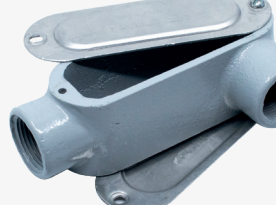

## ■ Tapas para Electroregistros Rectangulares

Acabado: Pintura Electroestática Termoendurecida ▶ Inyectadas ▶ Incluyen tornillos

\*Incluye Empaques y Tornillo

T2VC-A  
Tapa Duplex Metálica a Prueba de Interferie

## ■ Electroregistros Ovalados

Acabado: Pintura Electroestática Termoendurecida

▶ Medidas: 1/2" hasta 4" **INYECTADOS HASTA 2"**

T

LB

LR

LL

C

X

L

E

Puntos Críticos Reforzados

"Suficiente Espacio para Alojarse y Maniobrar Conductores y Artefactos"

Ensamble Perfecto

Reducción Bushing  
Medida Exterior Disponible: 3/4" Hasta 4"

Niple Cuerda Corrida  
Aluminio y Fe galvanizado