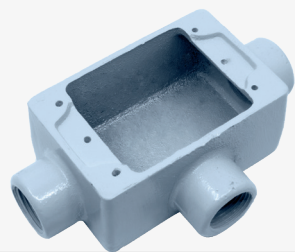

## ■ Mufas para Acometidas

1 1/4" y 2" Inyectadas ▶ Medidas: 1/2" hasta 4"

Roscada

Con Opresor

Ajuste Tipo Americano

## ■ Electroregistros Rectangulares (sin tapa)

Acabado: Pintura Electroestática Termoendurecida ▶ Medidas: 1/2" hasta 1"

Tornillo para Puesta a tierra

FS  
Inyectados 1/2", 3/4" y 1"

FSC  
Inyectados 1/2", 3/4" y 1"

## ■ Tapas para Electroregistros Rectangulares

Acabado: Pintura Electroestática Termoendurecida ▶ Inyectadas ▶ Incluyen tornillos

\*Incluye Empaques y Tornillo

T2VC-A  
Tapa Duplex Metálica a Prueba de Interferie

## ■ Electroregistros Ovalados

Acabado: Pintura Electroestática Termoendurecida

▶ Medidas: 1/2" hasta 4" **INYECTADOS HASTA 2"**

T

LB

LR

LL

C