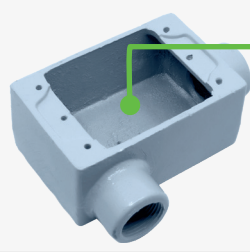

■ Mufas para Acometidas

1 1/4" y 2" Inyectadas ▶ Medidas: 1/2" hasta 4"

■ Electroregistros Rectangulares (sin tapa)

Acabado: Pintura Electroestática Termoendurecida ▶ Medidas: 1/2" hasta 1"

Tornillo para Puesta a tierra

FSR

■ Tapas para Electroregistros Rectangulares

Acabado: Pintura Electroestática Termoendurecida ▶ Inyectadas ▶ Incluyen tornillos

*Incluye Empaques y Tornillo

■ Electroregistros Ovalados

Acabado: Pintura Electroestática Termoendurecida

▶ Medidas: 1/2" hasta 4" **INYECTADOS HASTA 2"**

Puntos Críticos Reforzados

"Suficiente Espacio para Alojarse y Maniobrar Conductores y Artefactos"

Ensamble Perfecto